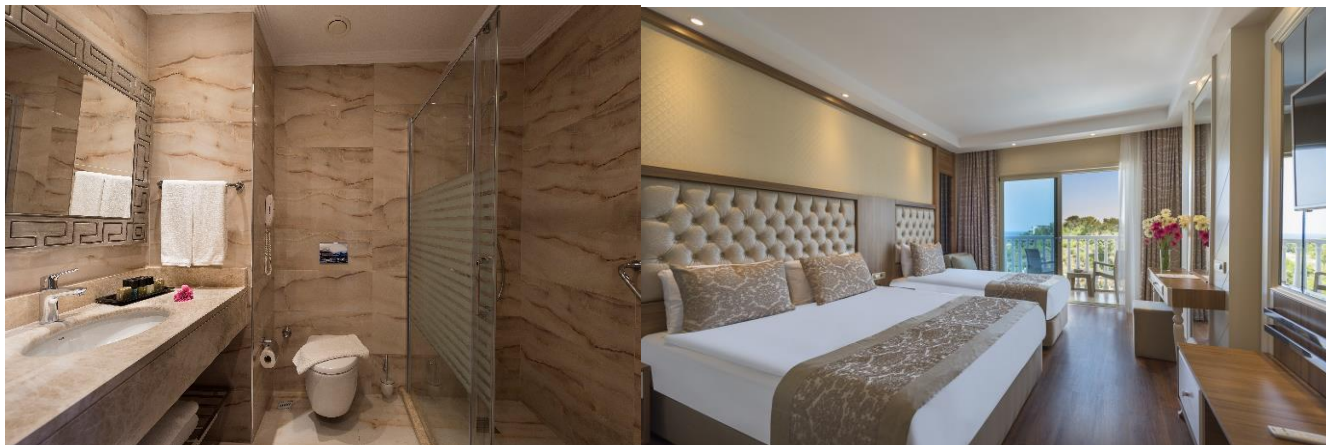

НОМЕРА:

275 Стандартных номеров (25 м²) (4 номера для гостей с ограниченными возможностями) Мини Бар (ежедневно наполненный водой, содовой, соком), спутниковое ТВ, музыкальное вещание, интернет, прямой телефон, кондиционер, сейф, паркетный пол, душевая & туалет, косметическое зеркало, фен, водонагреватель, чай и кофе.

28 Семейных номеров (45 м²) (2 спальные комнаты) В добавок к особенностям стандартных номеров: 2 спальные комнаты, 1 душевая, 2 ТВ предлагает комфортный отдых семьям с детьми ..

А ЛЯ КАРТ РЕСТОРАНЫ (ПО ПРЕДВАРИТЕЛЬНОЙ ЗАПИСИ)

ИНТЕРНЕТ: Бесплатный Wi-Fi предоставляется в номерах, зонах общественного пользования.

СПА & ЗДОРОВЬЕ

В СПА центре отеля Sui Resort, где наравне с дальневосточной терапией, также предлагаются услуги европейских видов массажа а, по желанию гостей подготовлены специальные программы личного ухода. СПА центр отеля Sui Resort предлагает своим гостям такие виды безупречного обслуживания как хамам, сауна, паровая, комната отдыха, комнаты классического массажа. В СПА центре также предлагается специальный – платный комплекс VIP Spa, для гостей желающих почувствовать себя особыми и уединенными.